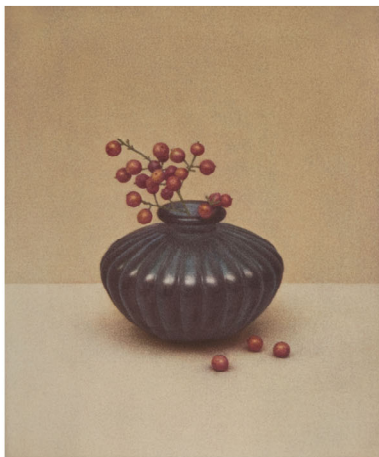

<길 꽃> 시리즈는 작가가 매일 오가는 길 위에서 피고 지는 들꽃들을 관찰하며 시작되었습니다. 소리 없이 피어나고 사라지는 들꽃들은 화려하지 않지만, 그 자체로 생명력과 고유한 존재감을 지닙니다. 김수강은 이러한 들꽃들을 느리게, 오래 들여다보며 작업에 담아내었고, 이번 전시는 그 성찰의 결과를 오롯이 선보이는 자리입니다. 그는 "작업은 작은 사물들을 느리게, 깊이 들여다보는 일"이라고 이야기하며, 관객들에게 일상의 순간을 새롭게 발견할 기회를 제공합니다.

이번 <길 꽃> 전시는 김수강의 작품이 담긴 시집 그것다운의 출판을 기념하는 동시에, 자연 속 사소한 존재들의 의미를 다시금 돌아보는 특별한 시간이 될 것입니다. 관객들은 이번 전시를 통해 일상의 사소한 풍경과 자연이 지닌 고유의 아름다움을 발견하며, 그 속에 담긴 따뜻한 성찰과 감동을 느낄 수 있을 것입니다.

취재 문의

갤러리 플래닛 info@galleryplanet.co.kr | 02 540 4853
보도자료 및 고화질 이미지 다운로드: <https://bit.ly/3WGGnk9>
* 링크 이동 시 더 많은 자료들을 확인하실 수 있습니다.

[전시 주요 작품 이미지]

애기똥풀

Gum Bichromate Print, 60×50cm/90×73cm,
2024, Edition of 5

개망초

Gum Bichromate Print, 60×50cm/90×73cm,
2023, Edition of 5

김수강, 능소화

Gum Bichromate Print, 60×50cm/90×73cm,
2024, Edition of 5

보도자료 및 고화질 이미지 다운로드: <https://bit.ly/3WG Gnk9>

김수강, 산수유

Gum Bichromate Print, 60×50cm/90x73cm,
2024, Edition of 5

김수강, 남천나무열매

Gum Bichromate Print, 60×50cm/90x73cm,
2023, Edition of 5

김수강, 양귀비

Gum Bichromate Print, 60×50cm/90x73cm,
2024, Edition of 5